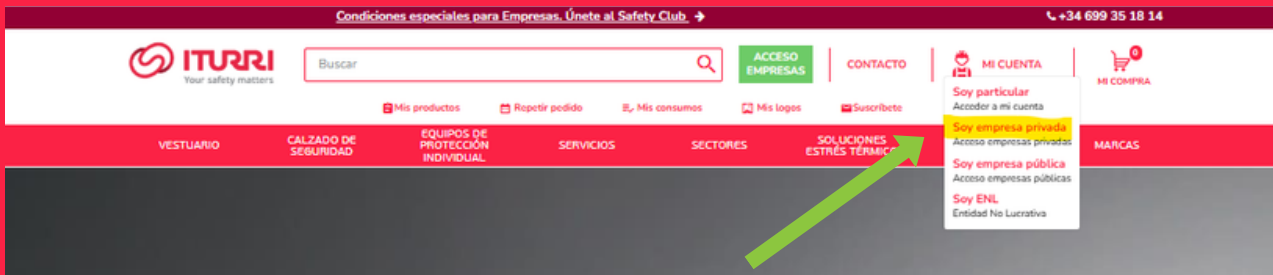

Pasos a seguir registro empresa

1. Registro como empresa privada en nuestra web.

2. Cumplimentación de los datos de empresa.

3. Añadir el código de colectivo: **GRUPO REPSOL**

Código de colectivo

GRUPO REPSOL

4. Solicitar las condiciones especiales, nuestro Safety Club, haciendo clic en el enlace que aparece arriba del buscador.

Pasos a seguir registro empresa

5. Cumplimentar los datos necesarios para daros las condiciones especiales de empresa, Safety Club Platino.